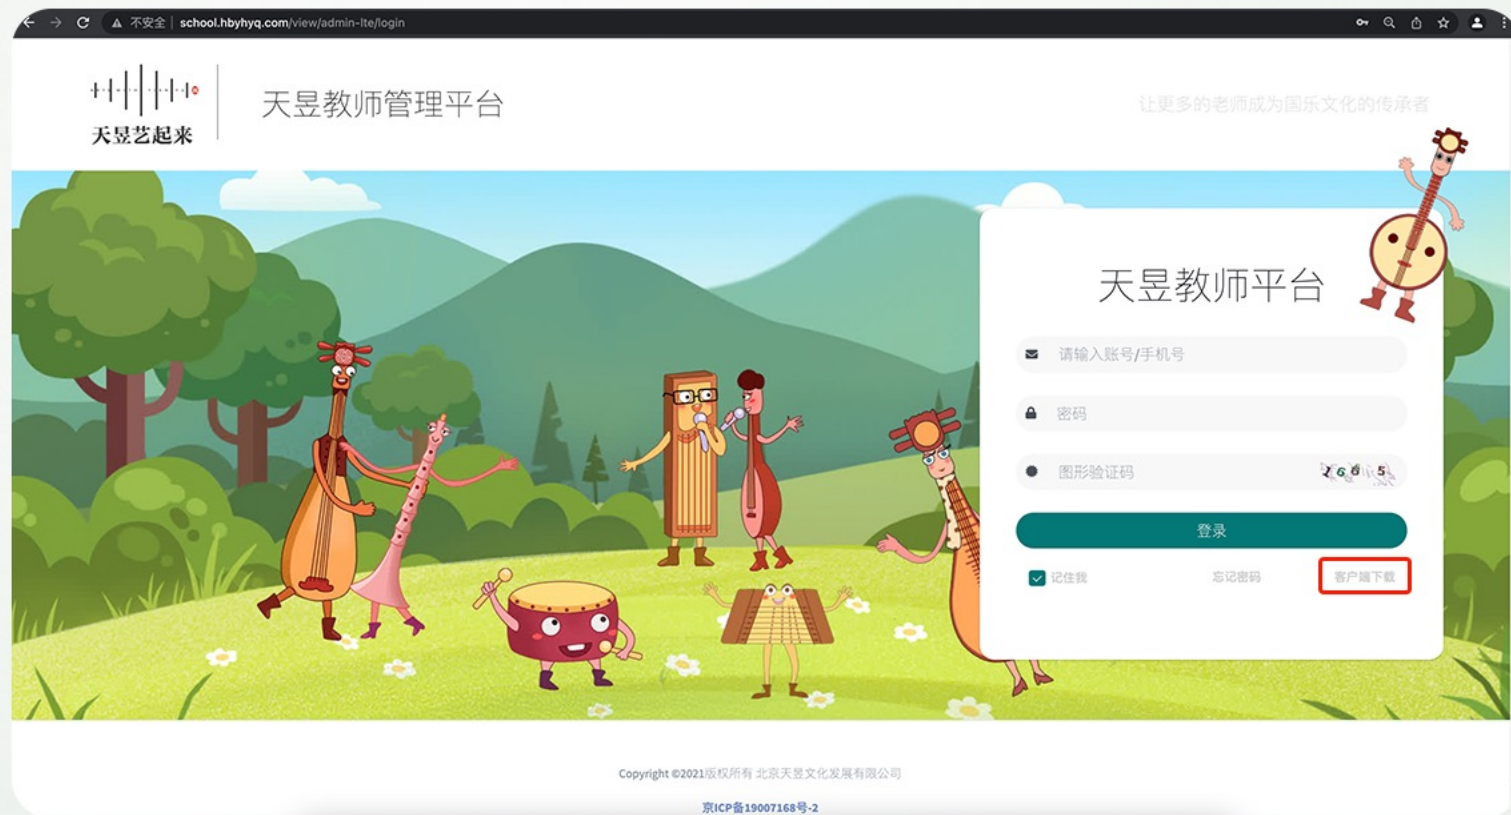

天昱艺起来

下载客户端

打开客户端

登录

下载课件

备课

上课

下载客户端

第一步：打开浏览器，在浏览器地址栏输入网址打开网址，在右侧登录框中找到“客户端下载”按钮，点击进入下载页面。

网址：<http://school.hbyhyq.com/view/admin-lte/login>

下载客户端

第二步：进入下载页面，选择相对应的离线客户端，点击按钮下载即可。（请在有网络情况下，下载客户端，仅支持使用电脑下载。）

天昱离线客户端下载

WINDOWS版离线客户端

环境要求：

Windows 7 及以上系统；微软PowerPoint(PPT) 办公软件；.NET framework 4.61；电脑硬盘空间16G以上或16G以上U盘；