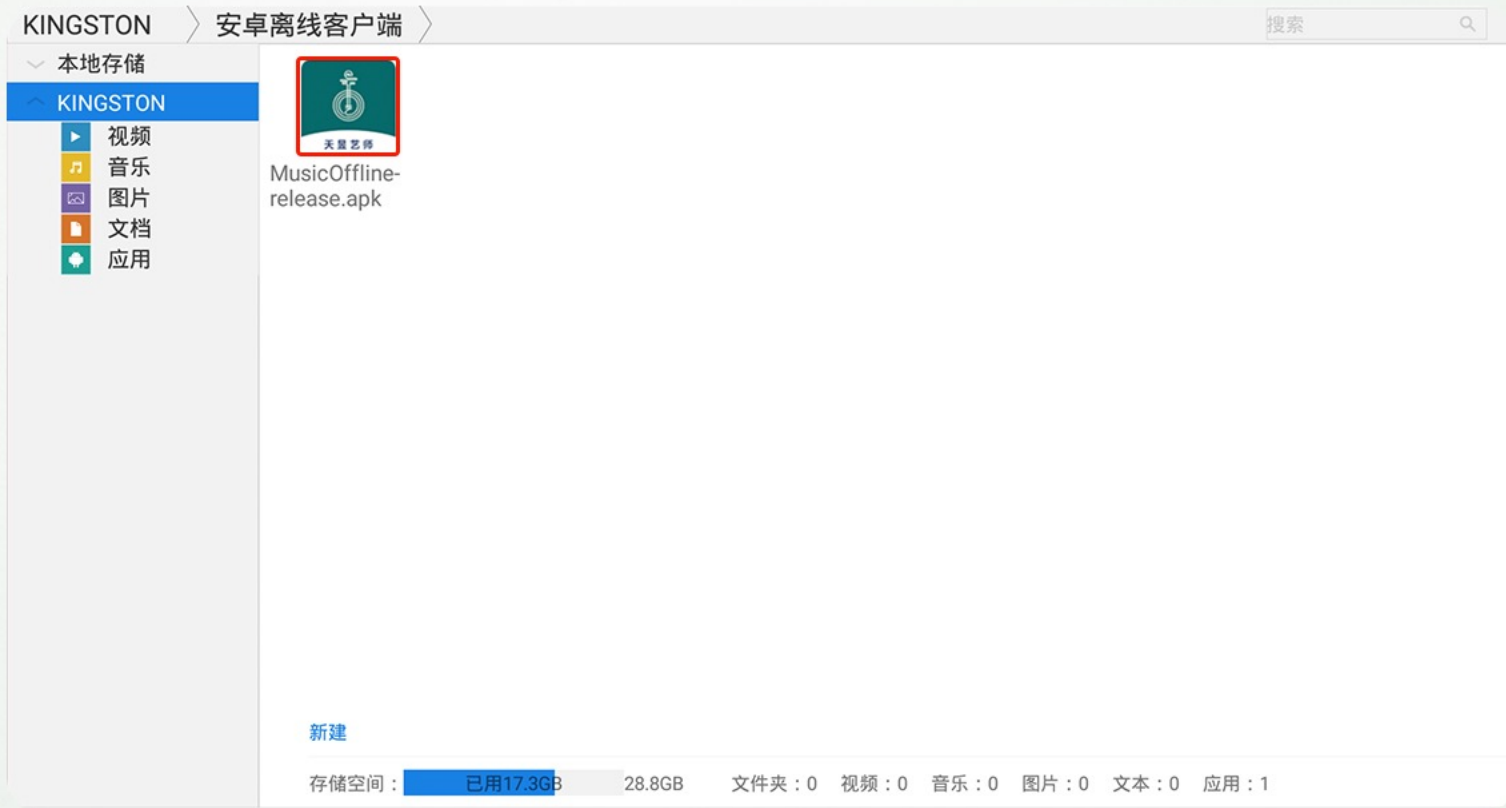

安装客户端

下载完成后，拷贝到U盘，插入智能触屏上，找到图示文件单击打开文件，进行安装。